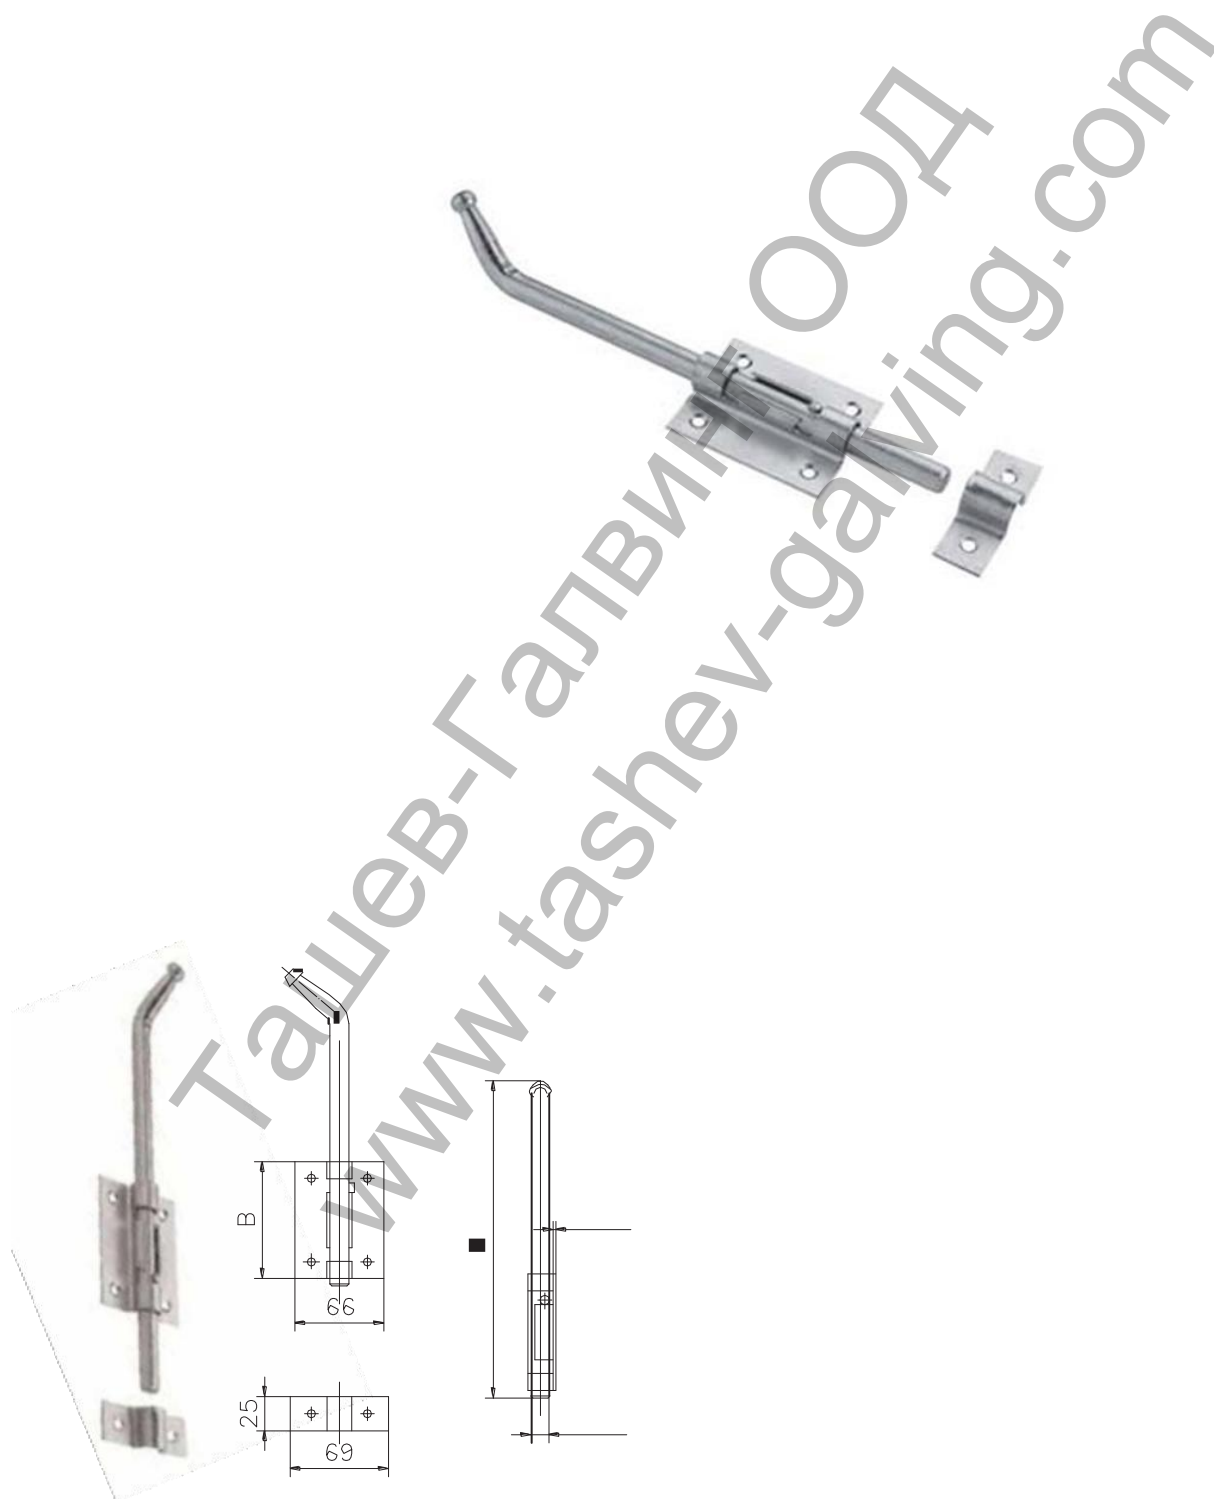

Сюрме Estebro® за монтаж с винтове дълго 300 мм

Cod	Dimens.	A	B		
182	200 mm	190	85	10	3,65
183	250 mm	240	85	5	2,15
184	300 mm	290	85	5	2,50
185	400 mm	390	100	5	3,15
186	500 mm	490	100	5	3,70
189	600 mm	590	100	5	4,35

Family: Bolts

Material: F1 steel, DD11 steel

Finish: Zinc-plated

Description: Component used to prevent the involuntary opening of the door. The piece has 6 holes of Ø5.5-6 mm, 4 in the plate and 2 in the bridge, which allow its fixing with screws.

Продукт: [Сюрме Estebro® за монтаж с винтове дълго 300 мм](#)

Категория: [Сюрмета и резета](#)

Бранд: [Estebro®](#)

Категория бранд: [Сюрме Estebro®](#)

Ташев-Галвинг ООД
www.tashev-galving.com